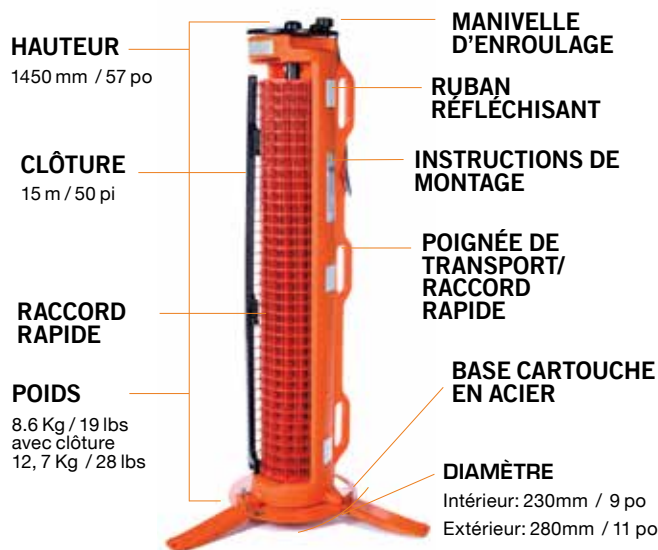

Le démontage de Rapid Roll™ est aussi simple que son montage. Il suffit de tourner la manivelle pour que la clôture s'enroule dans sa cartouche de stockage.

SÉCURITÉ ROBUSTES ET SECURISÉES, LES BARRIÈRES RAPID ROLL™ PERMETTENT DE CRÉER RAPIDEMENT UNE ZONE DE PROTECTION CLAIREMENT DÉFINIE TENANT A L'ÉCART LES TRAVAILLEURS DES AUTRES PERSONNES.

UN SYSTÈME BIEN ÉTUDIÉ Lors de la conception de ce remarquable système de barrière temporaire, la sécurité était notre objectif numéro un. Le résultat révolutionne la mise en sécurité des chantiers par sa facilité d'utilisation.

Ce système est beaucoup plus sûr que les cônes et rubans de balisage car plus difficile à franchir. Ces barrières sont non seulement robustes et facile à transporter, mais aussi très visibles. Les rubans de sécurité réfléchissants positionnés sur les poteaux et côtés de la cartouche garantissent sa visibilité en milieux plus sombres.

Soyez sûr. Apportez un plus à la sécurité de votre prochain projet avec une barrière de sécurité Rapid Roll™.

SYSTÈME À 3 PATTES