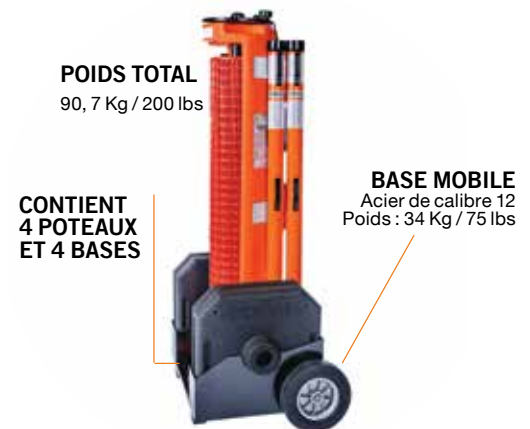

SYSTÈME À ROUES

Rapid Roll™ IRONGuard™ représentent une solution possible permettant de satisfaire à ce règlement de l'OSHA : 1910.212(a)(1) Une ou plusieurs méthodes de protection de machine doivent être fournies pour protéger l'opérateur et les autres employés dans la zone des machines contre des dangers comme ceux créés par les points de fonctionnement, le coincement de pièces tournées, de pièces rotatives, d'éclats volants ou d'étincelles. Exemples de méthodes de protection : rails de sécurité, dispositifs de commande à deux mains, dispositifs de sécurité électroniques, etc.*

*Chaque situation doit être évaluée professionnellement pour en assurer la pertinence.