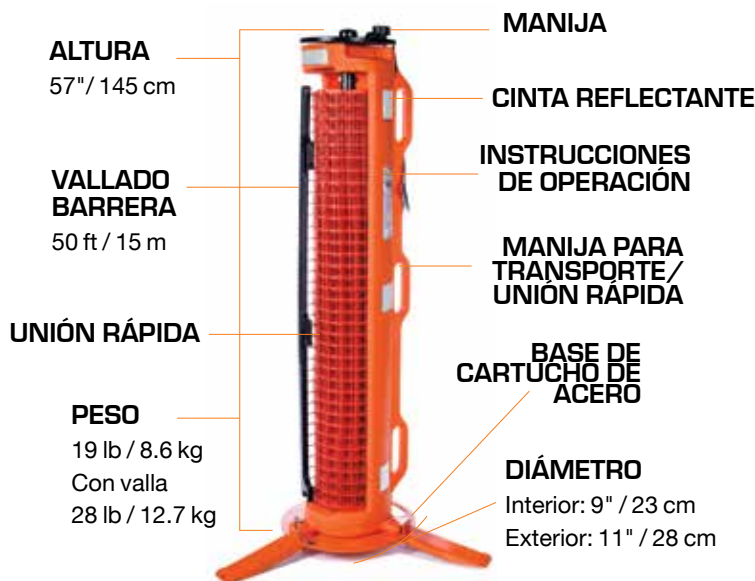

Contraer Rapid Roll™ es tan fácil como armarlo. Simplemente gire la manija y la valla se enrolla prolijamente en el cartucho principal.

SEGURIDAD LAS BARRERAS RAPID ROLL™ SON SEGURAS Y RESISTENTES, Y CREAN CON RAPIDEZ UNA ZONA DE PROTECCIÓN CLARAMENTE DEFINIDA QUE MANTIENE A LOS TRABAJADORES Y CIVILES PROTEGIDOS.

SISTEMA INTEGRADO Al momento de crear este notable sistema nuevo de vallas temporales, la seguridad fue nuestro objetivo número uno. El resultado es una revolución en la seguridad y la comodidad en el lugar de trabajo.

Nuestro sistema es notablemente más seguro que los conos y la cinta de peligro, ya que es imposible atravesar las barreras Rapid Roll™. Crean una barrera visual fácilmente visible que es al mismo tiempo resistente y portátil. Ambos lados del cartucho y los postes tienen cinta de seguridad reflectante, para que sea fácilmente visible en entornos con iluminación deficiente.

Asegúrese. Suma más seguridad a su próximo proyecto usando el cartucho de almacenamiento y el poste rápido de Rapid Roll™.

BASE DE ACERO PARA CARTUCHO