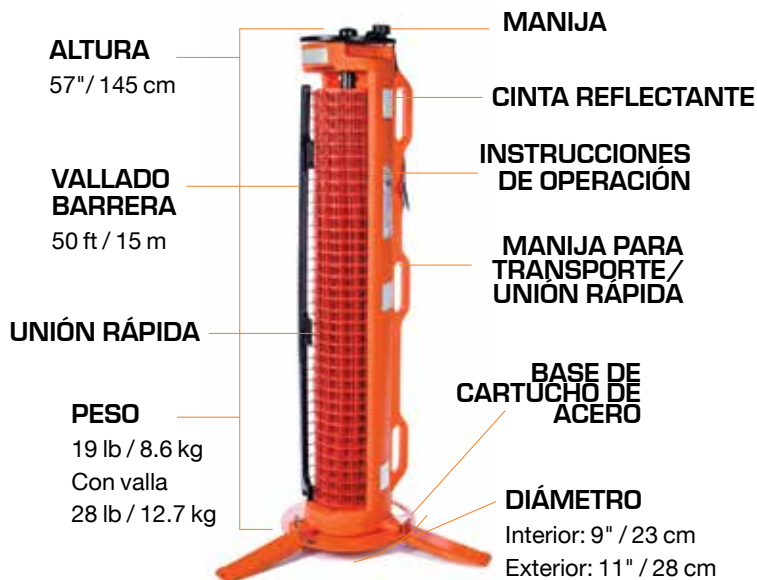

Contraer Rapid Roll™ es tan fácil como armarlo. Simplemente gire la manija y la valla se enrolla prolijamente en el cartucho principal.

SEGURIDAD LAS BARRERAS RAPID ROLL™ SON SEGURAS Y RESISTENTES, Y CREAN CON RAPIDEZ UNA ZONA DE PROTECCIÓN CLARAMENTE DEFINIDA QUE MANTIENE A LOS TRABAJADORES Y CIVILES PROTEGIDOS.

SISTEMA INTEGRADO Al momento de crear este notable sistema nuevo de vallas temporales, la seguridad fue nuestro objetivo número uno. El resultado es una revolución en la seguridad y la comodidad en el lugar de trabajo.

Nuestro sistema es notablemente más seguro que los conos y la cinta de peligro, ya que es imposible atravesar las barreras Rapid Roll™. Crean una barrera visual fácilmente visible que es al mismo tiempo resistente y portátil. Ambos lados del cartucho y los postes tienen cinta de seguridad reflectante, para que sea fácilmente visible en entornos con iluminación deficiente.

Asegúrese. Suma más seguridad a su próximo proyecto usando el cartucho de almacenamiento y el poste rápido de Rapid Roll™.

BASE DE ACERO PARA CARTUCHO